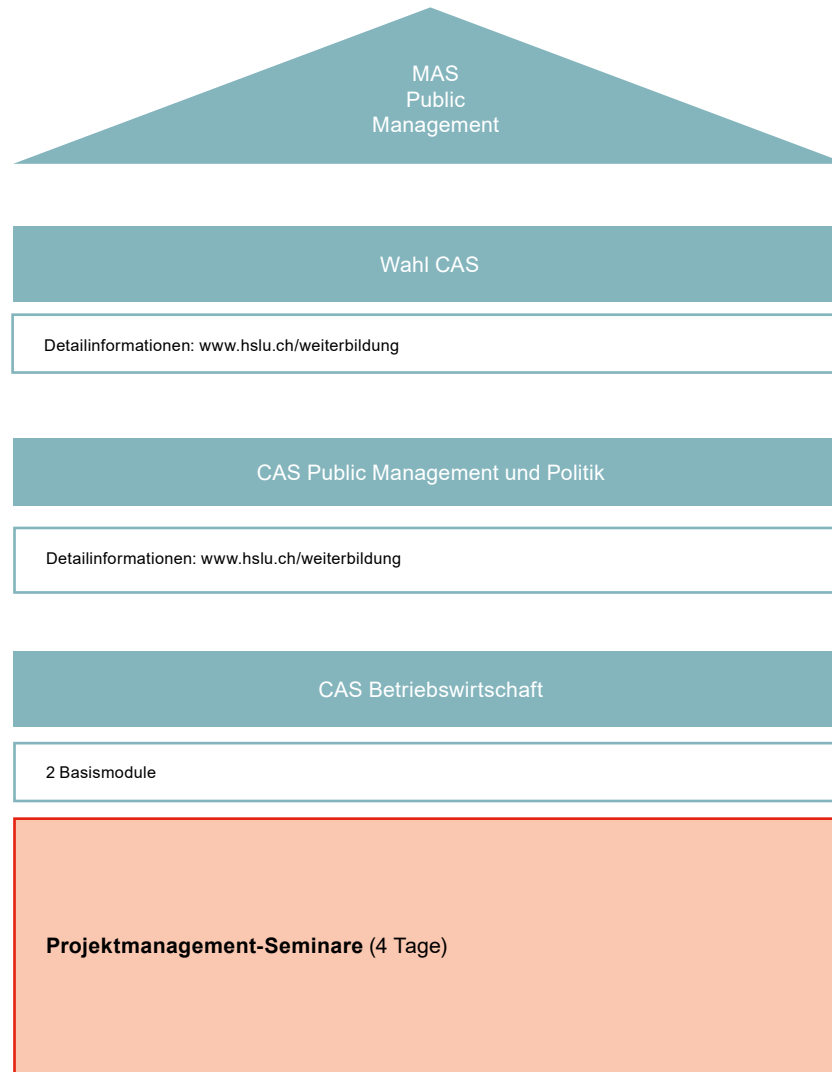

Lehrgänge für obere und mittlere Führungskräfte

Führungsausbildung mit Zertifikat ZRK

- Lehrgang «Management und Leadership» (7 ½ Tage)
- Vertiefungsseminare (5 Tage)
- Seminar «Grundlagen der Betriebswirtschaft» (3 Tage)
- Reflexionszirkel (1 ½ Tage)

Legende

HSLU Hochschule Luzern

Lehrgänge für untere und mittlere Führungskräfte

Legende

HSLU Hochschule Luzern

Führungsausbildung mit Zertifikat ZRK

Grundlehrgang Führung (9 ½ Tage)

Vertiefungsseminare (6 Tage)

Reflexionsgruppe (2 Tage)

Lehrgänge für Fachkader

Legende

HSLU Hochschule Luzern

Lehrgänge für Team- und Projektleitende

Legende

HSLU Hochschule
Luzern