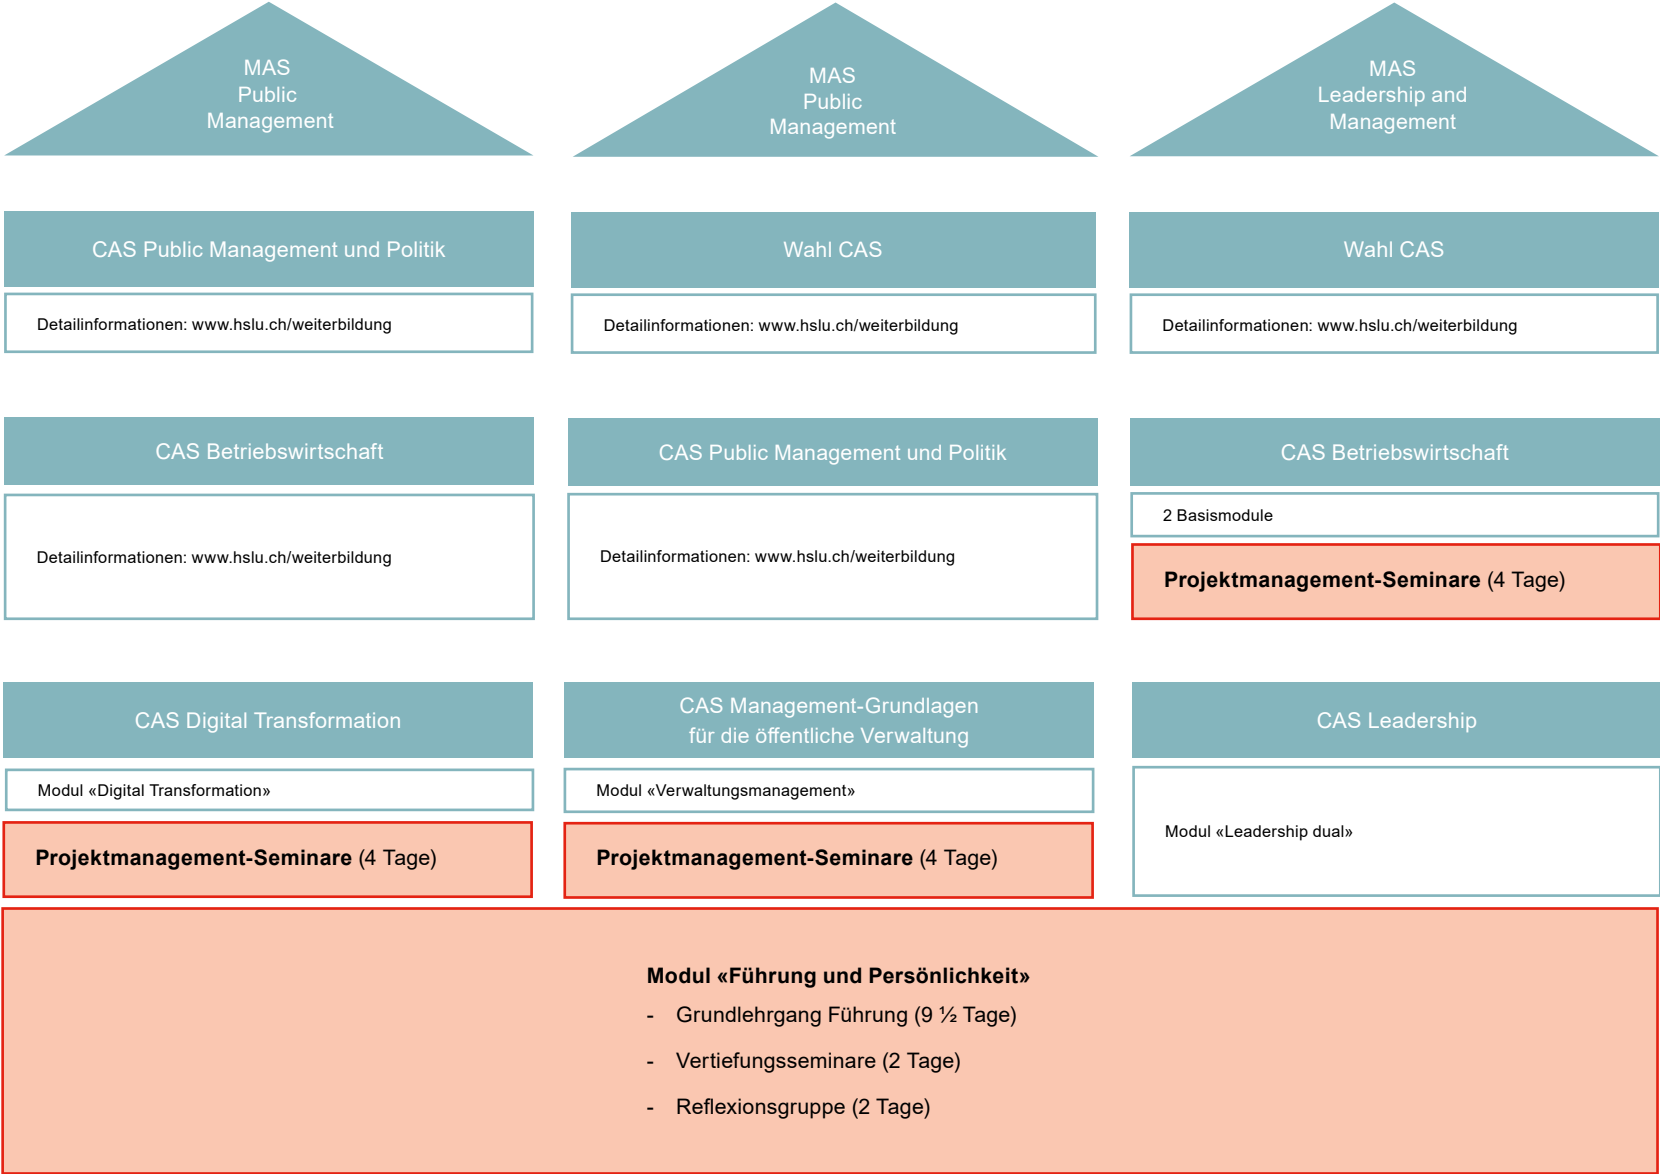

Lehrgänge für obere und mittlere Führungskräfte

Führungsausbildung mit Zertifikat ZRK

- Lehrgang «Management und Leadership» (7 ½ Tage)
- Vertiefungsseminare (5 Tage)
- Seminar «Grundlagen der Betriebswirtschaft» (3 Tage)
- Reflexionszirkel (1 ½ Tage)

Legende

HSLU Hochschule Luzern

Lehrgänge für untere und mittlere Führungskräfte

Legende

HSLU Hochschule Luzern

Führungsausbildung mit Zertifikat ZRK

Grundlehrgang Führung (9 ½ Tage)

Vertiefungsseminare (6 Tage)

Reflexionsgruppe (2 Tage)

Lehrgänge für Fachkader

Legende

HSLU Hochschule Luzern

Lehrgänge für Team- und Projektleitende

Legende

HSLU Hochschule
Luzern