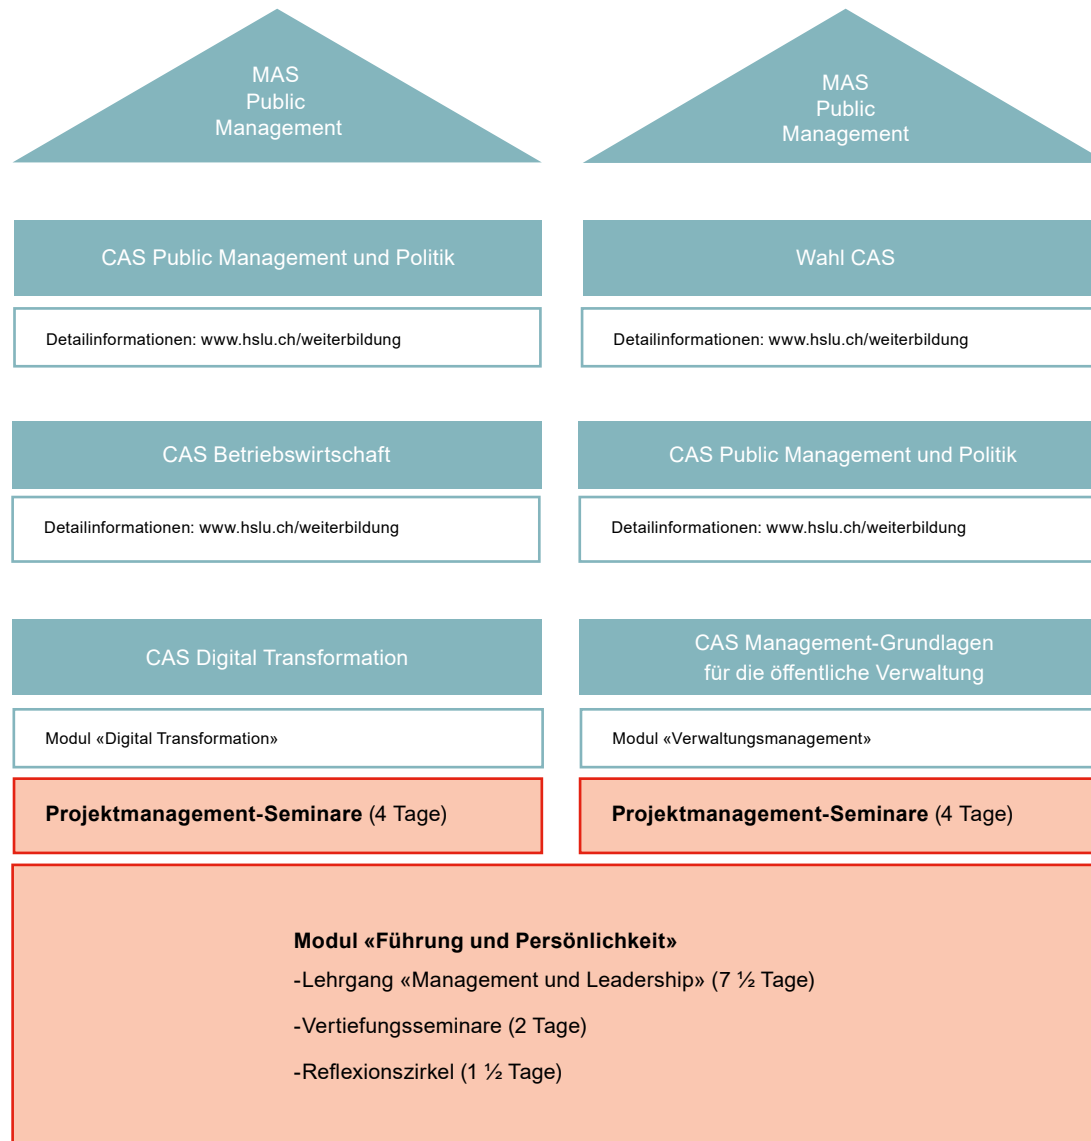

Lehrgänge für obere und mittlere Führungskräfte

Führungsausbildung mit Zertifikat ZRK

- Lehrgang «Management und Leadership» (7 ½ Tage)
- Vertiefungsseminare (5 Tage)
- Seminar «Grundlagen der Betriebswirtschaft» (3 Tage)
- Reflexionszirkel (1 ½ Tage)

Legende

HSLU Hochschule Luzern

Lehrgänge für untere und mittlere Führungskräfte

Legende

HSLU Hochschule Luzern

Führungsausbildung mit Zertifikat ZRK

Grundlehrgang Führung (9 ½ Tage)

Vertiefungsseminare (6 Tage)