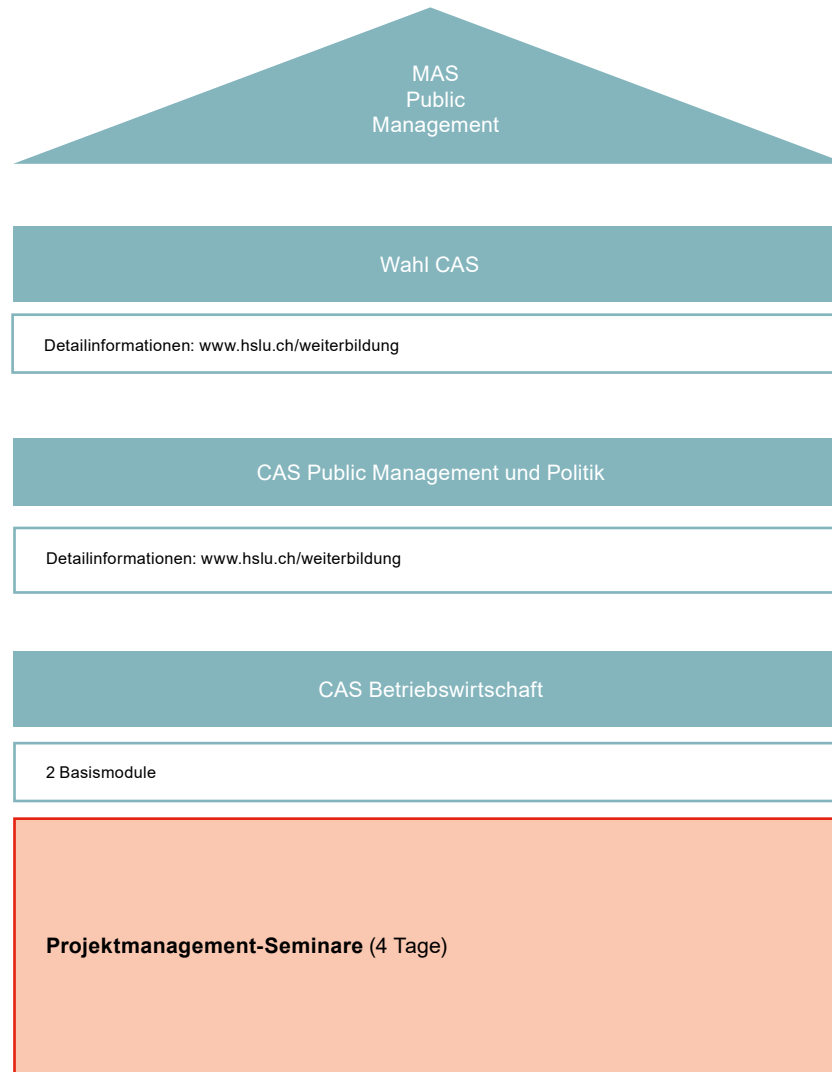

Reflexionsgruppe (2 Tage)

Lehrgänge für Fachkader

Legende

HSLU Hochschule Luzern

Lehrgänge für Team- und Projektleitende

Legende

HSLU Hochschule
Luzern