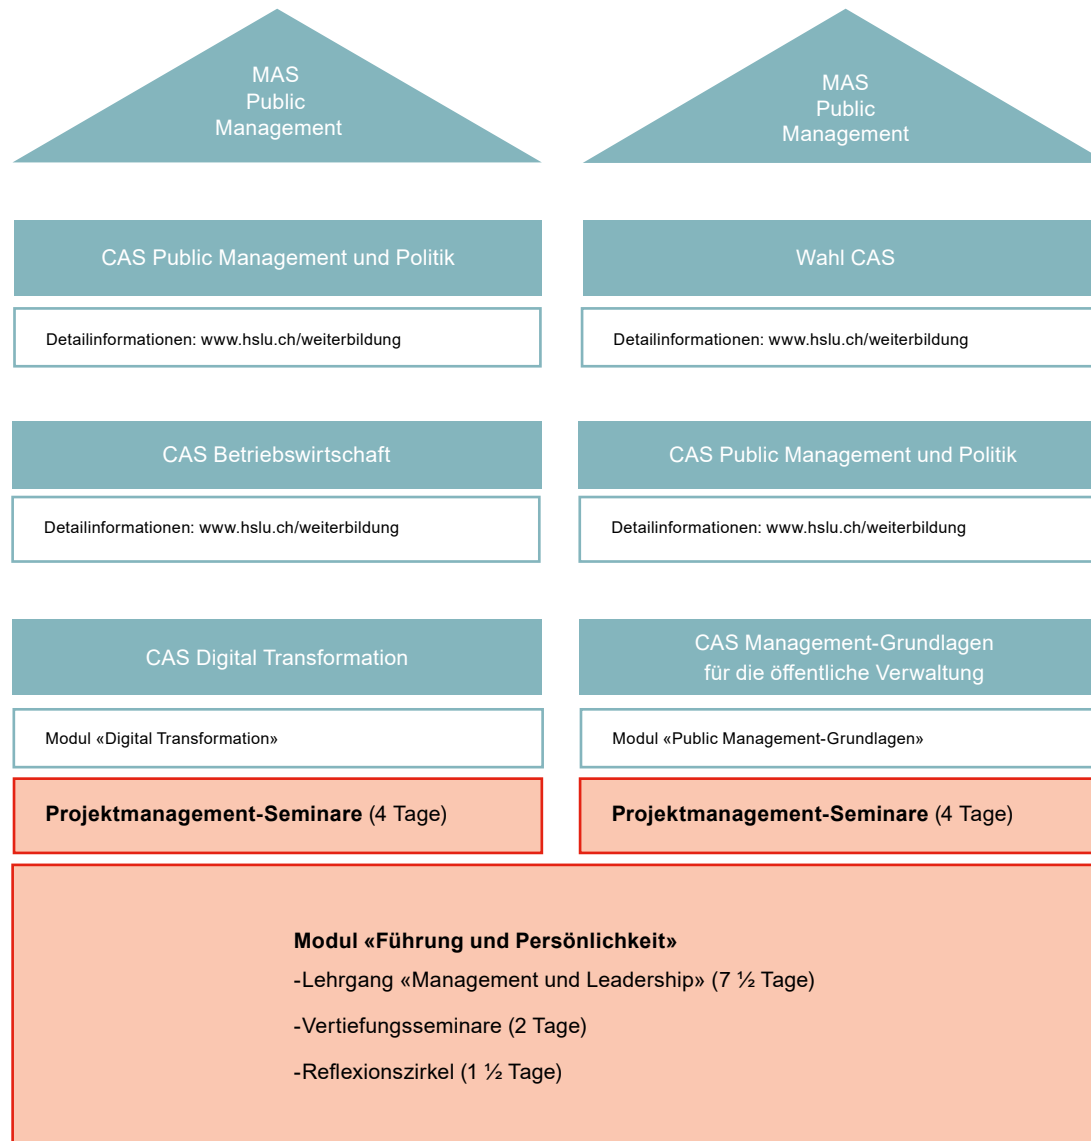

Lehrgänge für obere und mittlere Führungskräfte

Führungsausbildung mit Zertifikat ZRK

Lehrgang «Management und Leadership» (7 ½ Tage)

Vertiefungsseminare (5 Tage)

Seminar «Grundlagen der Betriebswirtschaft» (3 Tage)

Reflexionszirkel (1 ½ Tage)

Legende

HSLU Hochschule Luzern

Lehrgänge für untere und mittlere Führungskräfte

Legende

Führungsausbildung mit Zertifikat ZRK

Grundlehrgang Führung (9 ½ Tage)

Vertiefungsseminare (6 Tage)