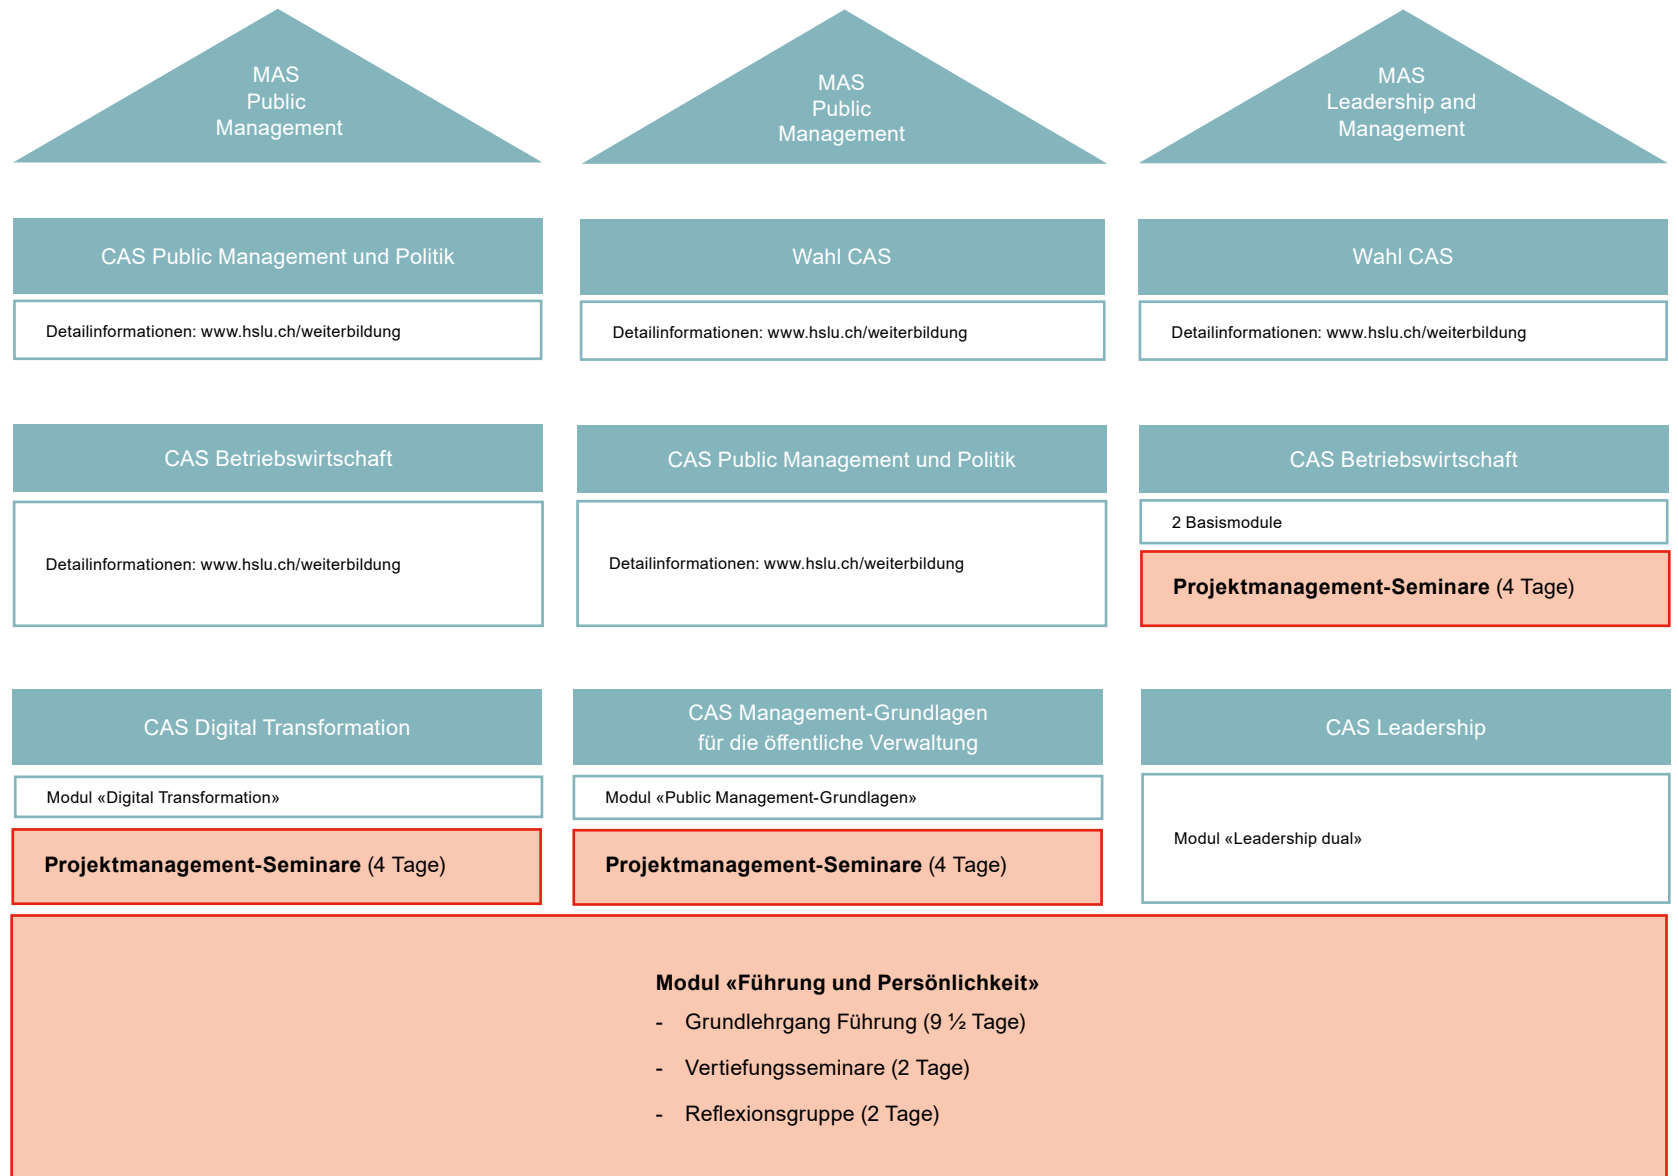

Lehrgänge für obere und mittlere Führungskräfte

Führungsausbildung mit Zertifikat ZRK

Lehrgang «Management und Leadership» (7 ½ Tage)

Vertiefungsseminare (5 Tage)

Seminar «Grundlagen der Betriebswirtschaft» (3 Tage)

Reflexionszirkel (1 ½ Tage)

Legende

HSLU Hochschule Luzern

Lehrgänge für untere und mittlere Führungskräfte

Legende

Führungsausbildung mit Zertifikat ZRK

Grundlehrgang Führung (9 ½ Tage)

Vertiefungsseminare (6 Tage)

Reflexionsgruppe (2 Tage)

Lehrgänge für Fachkader

Legende

HSLU Hochschule Luzern

Lehrgänge für Team- und Projektleitende

Legende

HSLU Hochschule
Luzern